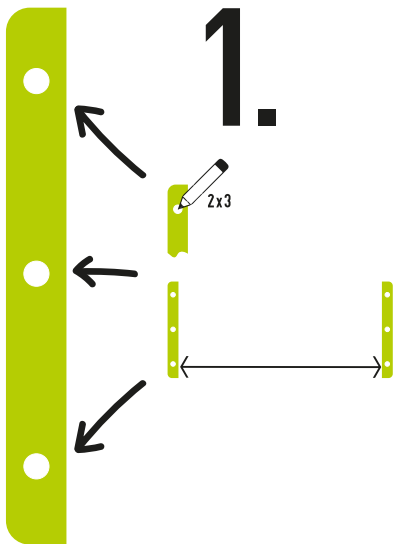

Kiipit
INDIVIDUAL

**NETZ
WERK
TECHNIK**

**GEPÄCKNETZ VW CALIFORNIA T6.1
FÜR SITZE VORNE**

KiiPiT

INDIVIDUAL

ES WERDE NETZ.

Unser KiiPiT ist einfach und schnell eingebaut. Überall wo Du magst, sogar an abgerundeten Flächen ist der Einsatz dieses pfiffigen Ordnungssystems möglich.

NETZE, WO NOCH NIE EIN MENSCH ZUVOR GENETZT HAT.

1.
MARKIEREN.
MARK.

2.
SCHRAUBEN.
MOUNT.

3.
SPANNEN.
STRETCH.

MONTAGEBILDER

HAST DU NETZ?

H.R. Rathgeber
Weberstr. 15
89542 Herbrechtingen

+49 (0)7324 1770
www.kiipit.de